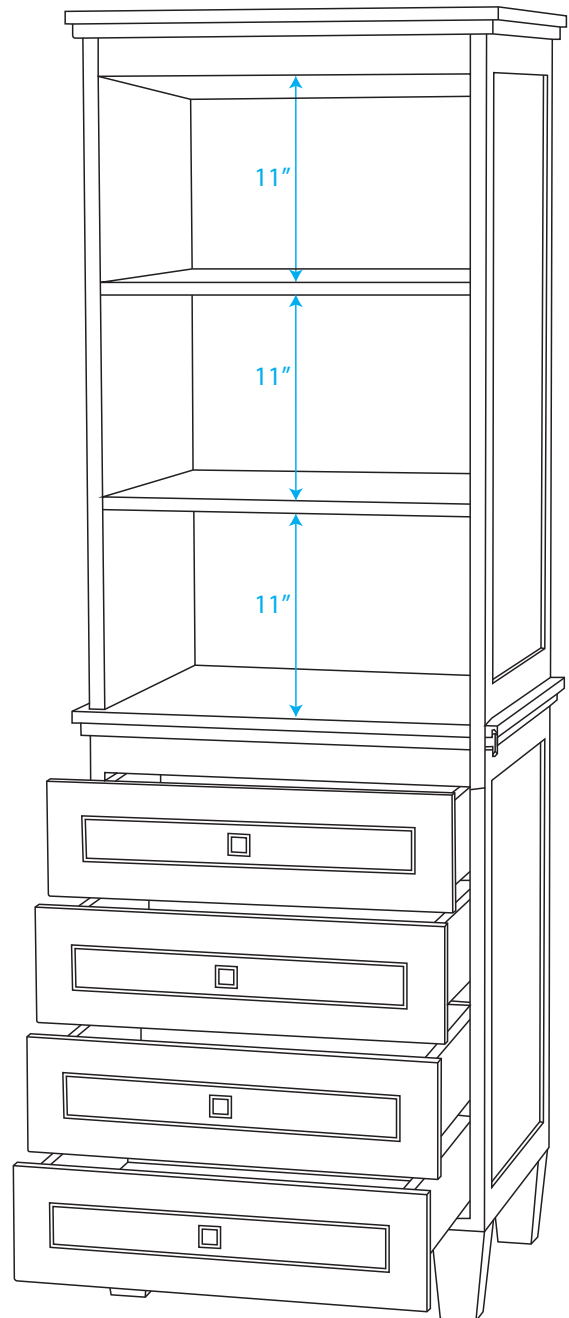

WYNDHAM COLLECTION

WC-CG8000-LT