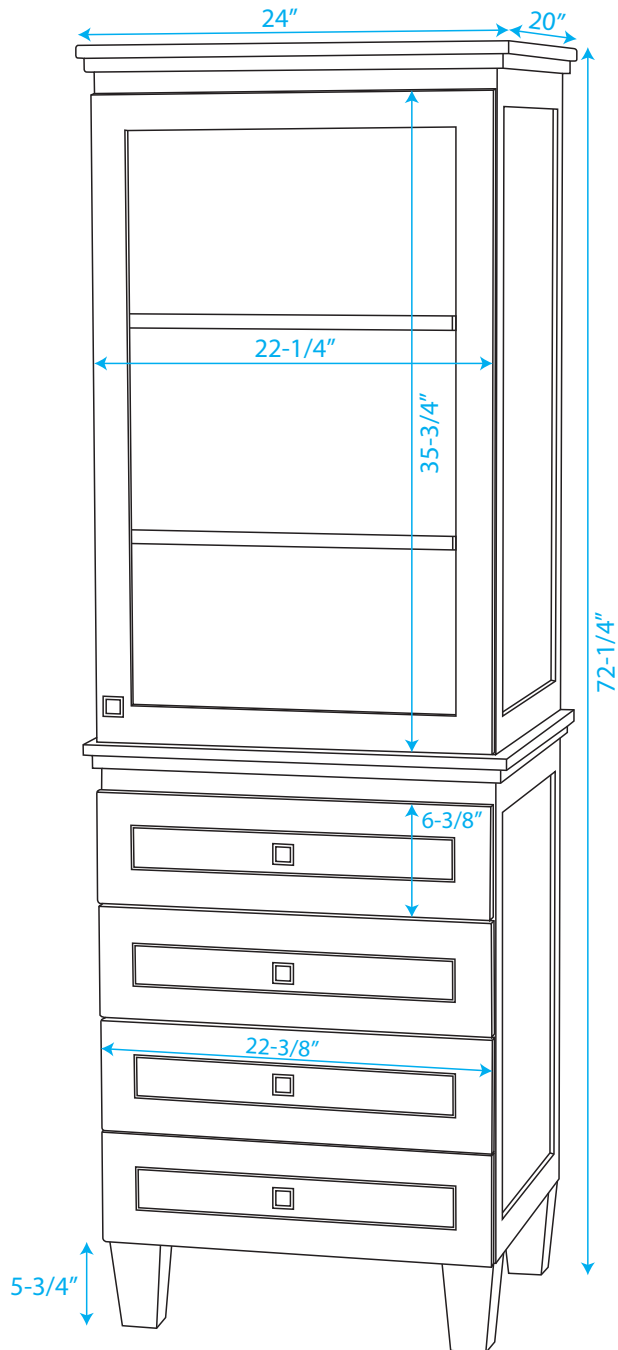

WYNDHAM COLLECTION

WC-CG8000-LT