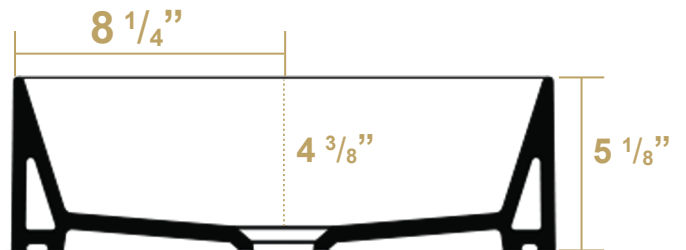

B-AG80

Overall Dimensions

$31 \frac{3}{8}'' \times 15 \frac{7}{8}'' \times 5 \frac{1}{8}''$

Inside Dimensions

$30 \frac{5}{8}'' \times 15 \frac{1}{8}'' \times 4 \frac{3}{8}''$

Britannia

LIVE WITH STYLE!