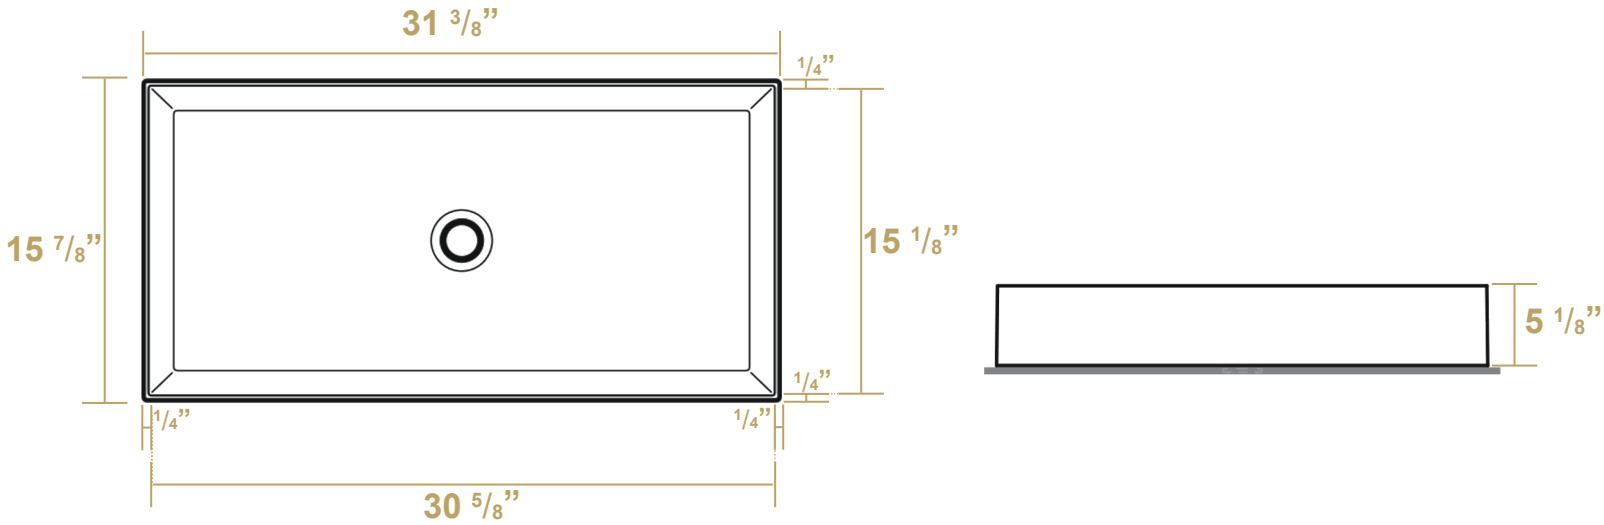

B-AG80

Overall Dimensions

$31 \frac{3}{8}'' \times 15 \frac{7}{8}'' \times 5 \frac{1}{8}''$

Inside Dimensions

$30 \frac{5}{8}'' \times 15 \frac{1}{8}'' \times 4 \frac{3}{8}''$

Britannia

LIVE WITH STYLE!