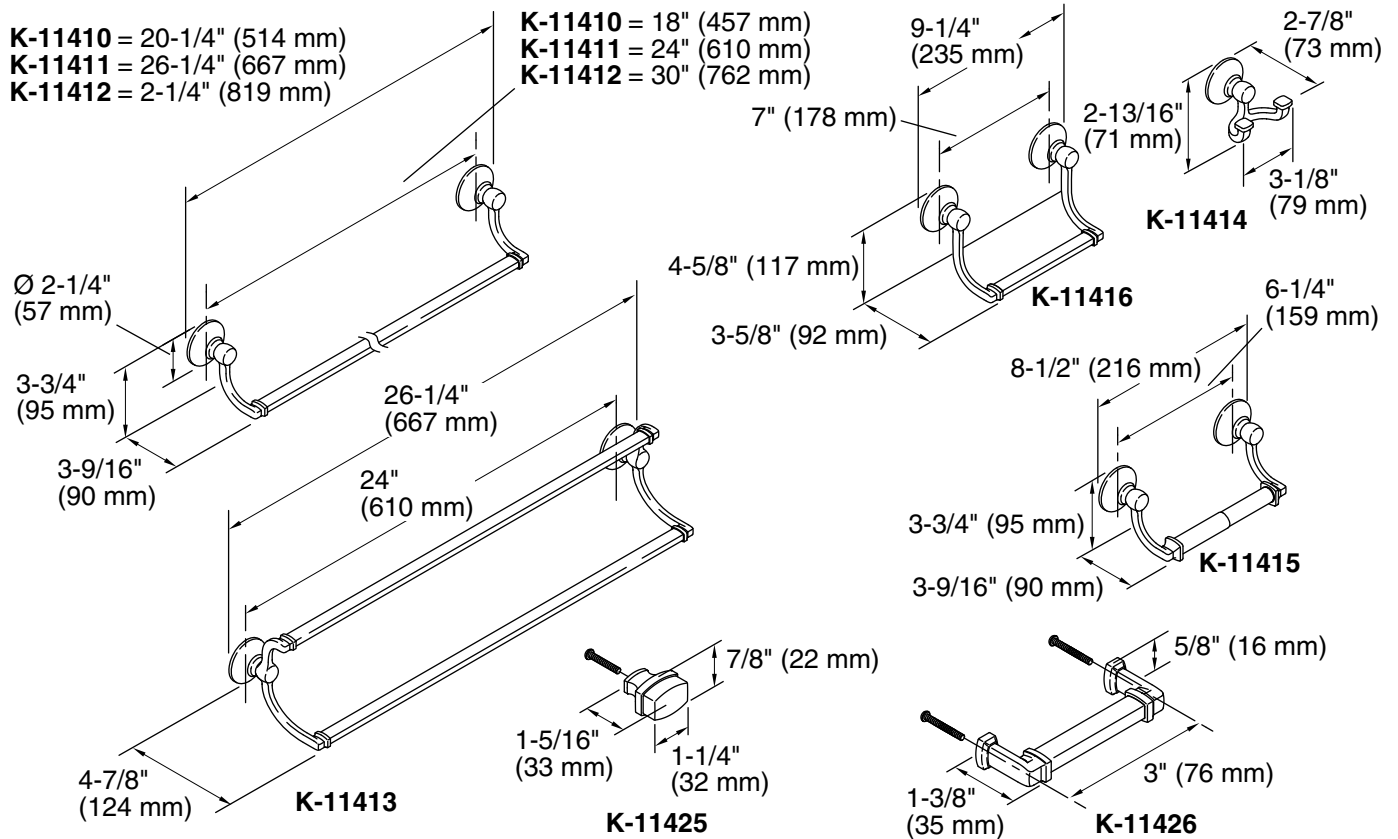

Features

- Metal construction
- Classic styling
- Complements the Bancroft Suite

Colors/Finishes

- CP: Polished Chrome
- Other: Refer to Price Book for additional colors/finishes

Specified Model

Model	Description		Colors/Finishes	
K-11410	18" (457 mm) Towel bar		<input type="checkbox"/> CP	<input type="checkbox"/> Other _____
K-11411	24" (610 mm) Towel bar		<input type="checkbox"/> CP	<input type="checkbox"/> Other _____
K-11412	30" (762 mm) Towel bar		<input type="checkbox"/> CP	<input type="checkbox"/> Other _____
K-11413	24" (610 mm) Double towel bar		<input type="checkbox"/> CP	<input type="checkbox"/> Other _____
K-11414	Robe hook		<input type="checkbox"/> CP	<input type="checkbox"/> Other _____
K-11415	Toilet tissue holder		<input type="checkbox"/> CP	<input type="checkbox"/> Other _____
K-11416	Hand towel holder		<input type="checkbox"/> CP	<input type="checkbox"/> Other _____
K-11425	Knob cabinet hardware		<input type="checkbox"/> CP	<input type="checkbox"/> Other _____
K-11426	Pull cabinet hardware		<input type="checkbox"/> CP	<input type="checkbox"/> Other _____

Product Diagram