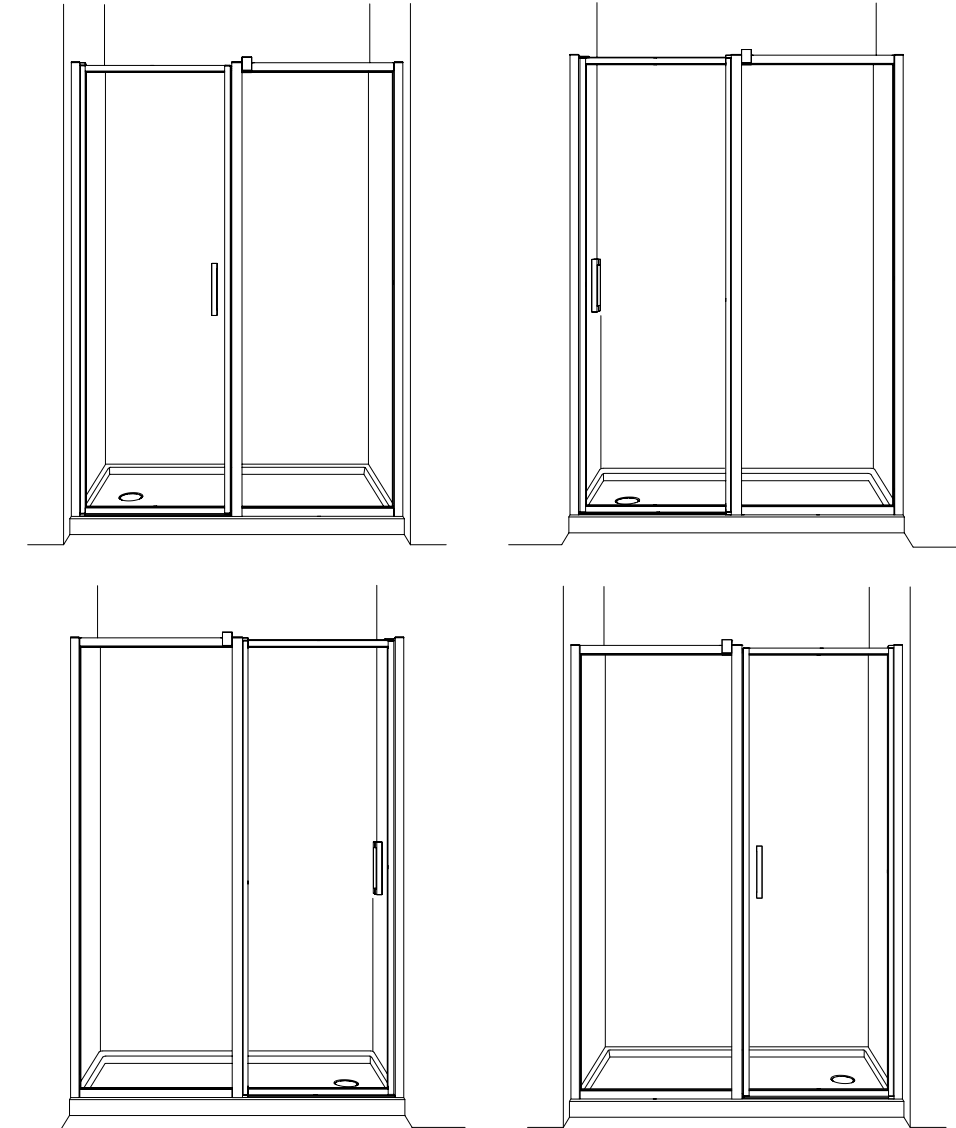

Project / Projet : Contact : Date : Tel / Tél :	Products and specifications are subject to change without notice. Please contact our sale office for any further enquiry. <i>Les produits et les caractéristiques peuvent être modifiés sans préavis. Pour toute demande de renseignements, veuillez communiquer avec notre service à la clientèle.</i>	Glass Options / Verre	Finish Options / Fini
		(5/16", 8mm) 40 : Clear / Clair	11 : Chrome / Chrome 25 : Brushed Nickel / Nickel brossé 33 : Matte Black / Noir mat

POSSIBLE CONFIGURATIONS / CONFIGURATIONS POSSIBLES

Microtek
by Fleurco

Glass surface protection
See information sheet at
the end of this section.

Protection du verre Microtek,
voir à la fin de la section pour
plus d'informations

This glass is treated with

S.R.T.
Shatter Retention Technology
▼ FLEURCO

Ce verre est traité avec

S.R.É.
Système de Rétention d'Éclatement
▼ FLEURCO