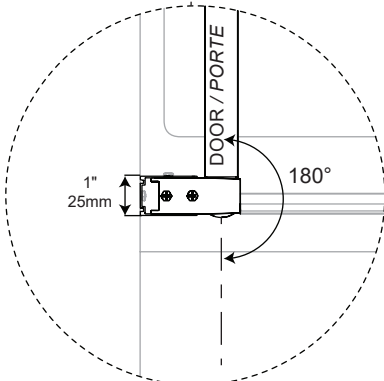

Project / Projet : Contact : Date : Tel / Tél :	Products and specifications are subject to change without notice. Please contact our sale office for any further enquiry. <i>Les produits et les caractéristiques peuvent être modifiés sans préavis. Pour toute demande de renseignements, veuillez communiquer avec notre service à la clientèle.</i>	Glass Options / Verre	Finish Options / Fini
		(5/16", 8mm) 40 : Clear / Clair	11: Chrome / Chrome 25: Brushed Nickel / Nickel brossé 33 : Matte Black / Noir mat

Microtek
Fleurco
Glass surface protection
See information sheet at the end of this section.
Protection du verre Microtek,
voir à la fin de la section pour plus d'informations

FLEURCO™SEKUR⁺
SAFETY PROTECTION (S.R.T.)

FLEURCO™SEKUR⁺
PROTECTION DE SÉCURITÉ (S.R.É.)