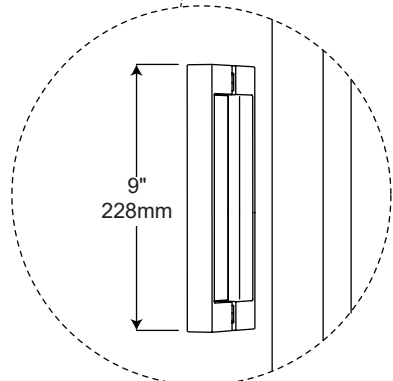

Project / Projet : Contact : Date : Tel / Tél :	Products and specifications are subject to change without notice. Please contact our sale office for any further enquiry. <i>Les produits et les caractéristiques peuvent être modifiés sans préavis. Pour toute demande de renseignements, veuillez communiquer avec notre service à la clientèle.</i>	Glass Options / Verre	Finish Options / Fini
		(5/16", 8mm) 40 : Clear / Clair	11: Chrome / Chrome 25: Brushed Nickel / Nickel brossé 33 : Matte Black / Noir mat

Microtek
Fleurco
Glass surface protection
See information sheet at the end of this section.
Protection du verre Microtek,
voir à la fin de la section pour plus d'informations

FLEURCO™SEKUR⁺
SAFETY PROTECTION (S.R.T.)

FLEURCO™SEKUR⁺
PROTECTION DE SÉCURITÉ (S.R.É.)