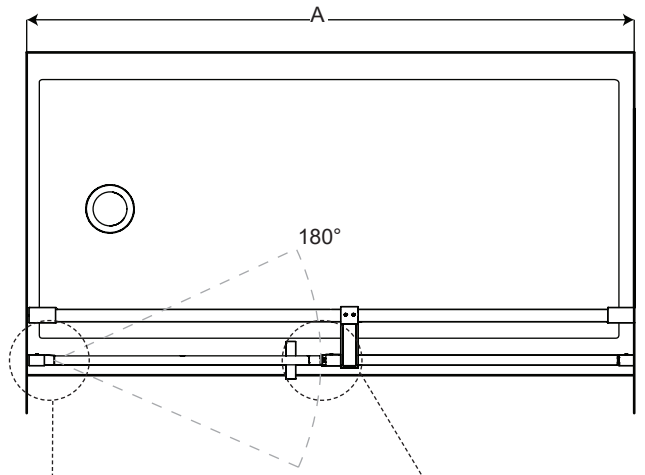

Project / Projet : Contact : Date : Tel / Tél :	Products and specifications are subject to change without notice. Please contact our sale office for any further enquiry. <i>Les produits et les caractéristiques peuvent être modifiés sans préavis. Pour toute demande de renseignements, veuillez communiquer avec notre service à la clientèle.</i>	Glass Options / Verre	Finish Options / Fini
		(5/16", 8mm) 40 : Clear / Clair	11: Chrome / Chrome 25: Brushed Nickel / Nickel brossé 33 : Matte Black / Noir mat

Microtek
Fleurco
Glass surface protection
See information sheet at the end of this section.
Protection du verre Microtek,
voir à la fin de la section pour plus d'informations

FLEURCO™SEKUR⁺
SAFETY PROTECTION (S.R.T.)

FLEURCO™SEKUR⁺
PROTECTION DE SÉCURITÉ (S.R.É.)