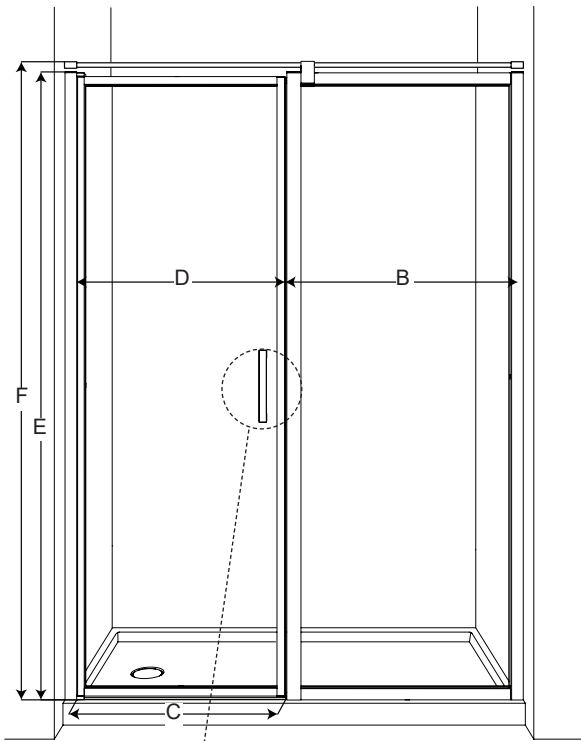

Project / Projet : Contact : Date : Tel / Tél :	Products and specifications are subject to change without notice. Please contact our sale office for any further enquiry. <i>Les produits et les caractéristiques peuvent être modifiés sans préavis. Pour toute demande de renseignements, veuillez communiquer avec notre service à la clientèle.</i>	Glass Options / Verre	Finish Options / Fini
		(5/16", 8mm) 40 : Clear / Clair	11: Chrome / Chrome 25: Brushed Nickel / Nickel brossé 33 : Matte Black / Noir mat

Microtek
Fleurco
Glass surface protection
See information sheet at the end of this section.
Protection du verre Microtek,
voir à la fin de la section pour plus d'informations

FLEURCO™SEKUR⁺
SAFETY PROTECTION (S.R.T.)

FLEURCO™SEKUR⁺
PROTECTION DE SÉCURITÉ (S.R.É.)