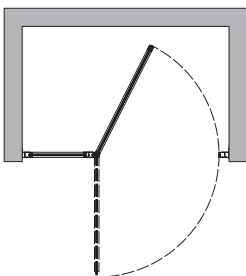

Model Modèle	Wall opening Ouverture du mur (A)	Max wall opening with spacers Ouverture maximale du mur avec d'espaceurs	Fixed panel assembly width Largeur du panneau fixe (B)	Aprox entry opening Ouverture entrée approx	Door assembly width without expander Largeur de l'assemblage de la porte sans l'expandeur (D)	Height Hauteur	Height to top of the support bar Hauteur jusqu'à la barre de support (F)	Base
ELE153	53 5/8" to/à 55" 1362mm to/à 1397mm	55 5/8" 1413mm	29 1/2" 750mm	21 1/4" 540mm	22" 559mm	79" 2006mm	79 3/4" 2025mm	ADQ3260, ABE3260, ADQ3260, AU_3260, ABT6032-L3/R3, ADT6032-L3/R3, AZM6032, ADQ3460, ABE3660, ADF3660, ADQ3660, AU_3660, ABT6036-3, ADT6036-3, AZM6036, ADQ4260, ADQ4860
ELE155	55 5/8" to/à 57" 1413mm to/à 1447mm	57 5/8" 1463mm		23 1/4" 591mm	24" 610mm	79" 2006mm	79 3/4" 2025mm	
ELE157	57 5/8" to/à 59" 1464mm to/à 1499mm	59 5/8" 1514mm		25 1/4" 641mm	26" 660mm	79" 2006mm	79 3/4" 2025mm	
ELE159	59 5/8" to/à 61" 1514mm to/à 1550mm	61 5/8" 1565mm		27 1/4" 692mm	28" 711mm	79" 2006mm	79 3/4" 2025mm	
ELE161	61 5/8" to/à 63" 1565mm to/à 1600mm	63 5/8" 1616mm	37 1/2" 952mm	21 1/4" 540mm	22" 559mm	79" 2006mm	79 3/4" 2025mm	ADQ3672-18
ELE163	63 5/8" to/à 65" 1616mm to/à 1651mm	65 5/8" 1667mm		23 1/4" 691mm	24" 610mm	79" 2006mm	79 3/4" 2025mm	
ELE165	65 5/8" to/à 67" 1667mm to/à 1702mm	67 5/8" 1718mm		25 1/4" 641mm	26" 660mm	79" 2006mm	79 3/4" 2025mm	
ELE167	67 5/8" to/à 69" 1718mm to/à 1753mm	69 5/8" 1768mm		27 1/4" 692mm	28" 711mm	79" 2006mm	79 3/4" 2025mm	
ELE169	69 5/8" to/à 71" 1768mm to/à 1803mm	71 5/8" 1819mm		29 1/4" 743mm	30 762mm	79" 2006mm	79 3/4" 2025mm	

NOTE: Inward opening and entry can be compromised by insufficient depth of enclosure. Call customer service for more information.

ATTENTION: L'ouverture peut-être compromise si la profondeur de la douche est insuffisante. S'assurer que la robinetterie ne compromet pas l'ouverture de la porte. Appelez le service à la clientèle pour plus d'informations.