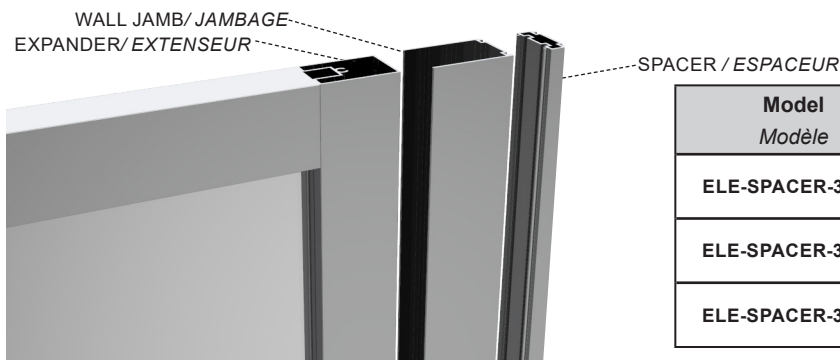

Model Modèle	Wall opening Ouverture du mur (A)	Max wall opening with spacers Ouverture maximale du mur avec d'espaces	Fixed panel assembly width Largeur du panneau fixe (B)	Aprox entry opening Ouverture entrée approx (C)	Door assembly width without expander Largeur de l'assemblage de la porte sans l'expandeur (D)	Height Hauteur	Height to top of the support bar Hauteur jusqu'à la barre de support (F)	Base
<b>ELE133</b>	33 5/8" to/à 35" 854mm to/à 8889mm	35 5/8" 905mm	11 1/2" 292mm	19 1/4" 489mm	20" 508mm	79" 2006mm	79 3/4" 2025mm	ADQ3636-18 ADC36ST-18
<b>ELE135</b>	35 5/8" to/à 37" 904mm to/à 938mm	37 5/8" 956mm		21 1/4" 540mm	22" 559mm	79" 2006mm	79 3/4" 2025mm	
<b>ELE137</b>	37 5/8" to/à 39" 956mm to/à 990mm	39 5/8" 1006mm		23 1/4" 591mm	24" 610mm	79" 2006mm	79 3/4" 2025mm	
<b>ELE139</b>	39 5/8" to/à 41" 1006mm to/à 1041mm	41 5/8" 1057mm	17 1/2" 444mm	19 1/4" 489mm	20" 508mm	79" 2006mm	79 3/4" 2025mm	ADQ3242-18 ADQ3642-18
<b>ELE141</b>	41 5/8" to/à 43" 1057mm to/à 1092mm	43 5/8" 1108mm		21 1/4" 540mm	22" 559mm	79" 2006mm	79 3/4" 2025mm	
<b>ELE143</b>	43 5/8" to/à 45" 1108mm to/à 1143mm	45 5/8" 1159mm		23 1/4" 591mm	24" 610mm	79" 2006mm	79 3/4" 2025mm	
<b>ELE145</b>	45 5/8" to/à 47" 1159mm to/à 1194mm	47 5/8" 1210mm	23 1/2" 597mm	25 1/4" 641mm	26" 660mm	79" 2006mm	79 3/4" 2025mm	ADQ3248, ADQ3448, ADQ3648, ABE3648, ADF3648, AU_3648, ABT4836-3, ADT4836-3, AZM4836, ADT4842-3
<b>ELE147</b>	47 5/8" to/à 49" 1208mm to/à 1245mm	49 5/8" 1260mm		27 1/4" 692mm	29" 711mm	79" 2006mm	79 3/4" 2025mm	
<b>ELE149</b>	49 5/8" to/à 51" 1260mm to/à 1295mm	51 5/8" 1311mm	23 1/2" 597mm	23 1/4" 591mm	24" 610mm	79" 2006mm	79 3/4" 2025mm	
<b>ELE151</b>	51 5/8" to/à 53" 1311mm to/à 1346mm	53 5/8" 1362mm		25 1/4" 641mm	26" 660mm	79" 2006mm	79 3/4" 2025mm	ADT5436-3